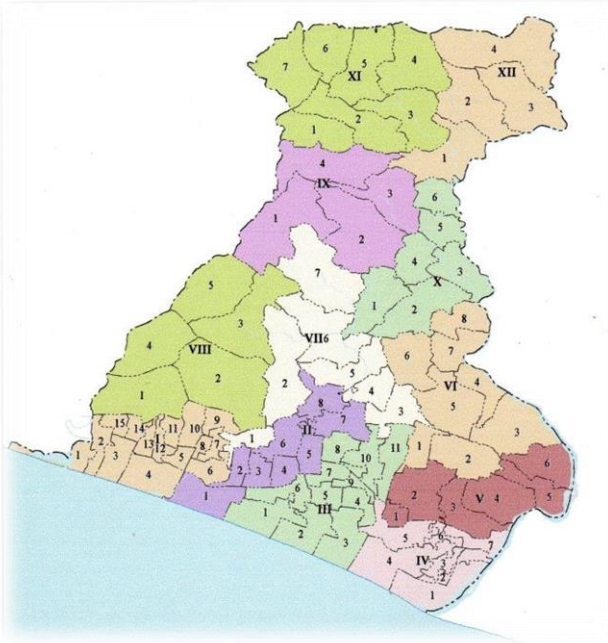

PEMBAGIAN DAERAH ADMINISTRASI KABUPATEN KULON PROGO

I. KECAMATAN TEMON

1. Desa Jangkaran
2. Desa Sindutan
3. Desa Palihan
4. Desa Glagah
5. Desa Kalidengen
6. Desa Plumbon
7. Desa Kedundang
8. Desa Demen
9. Desa Kulur
10. Desa Kaligintung
11. Desa Temon-Wetan
12. Desa Temon-Kulon
13. Desa Kebonrejo
14. Desa Janten
15. Desa Karangwuluh

II. KECAMATAN WATES

1. Desa Karangwuni
2. Desa Sogan
3. Desa Kulwaru
4. Desa Ngestiharjo
5. Desa Bendungan
6. Desa Triharjo
7. Desa Giripeni
8. Desa Wates

III. KECAMATAN PANJATAN

1. Desa Garongan
2. Desa Preret
3. Desa Bugel
4. Desa Kanoman
5. Desa Depok
6. Desa Bojong
7. Desa Tayuban
8. Desa Gotakan
9. Desa Panjatan
10. Desa Cerme
11. Desa Krembangan

IV. KECAMATAN GALUR

1. Desa Banaran
2. Desa Kranggan
3. Desa Nomporejo
4. Desa Karangsewu
5. Desa Tirtorahayu
6. Desa Pandowan
7. Desa Brosot

V. KECAMATAN LENDAH

1. Desa Wahyuharjo
2. Desa Bumirejoo
3. Desa Jatirejo
4. Desa Sidorejo
5. Desa Gulurejo
6. Desa Ngentakrejo

VI. KECAMATAN SENTOLO

1. Desa Demangrejo
2. Desa Srikayangan
3. Desa Tuksono
4. Desa Salamrejo
5. Desa Sukoreno
6. Desa Kaliagung
7. Desa Sentolo
8. Desa Banguncipto

VII. KECAMATAN PENGASIH

1. Desa Tawang Sari
2. Desa Karangsari
3. Desa Kedungsari
4. Desa Margosari
5. Desa Pengasih
6. Desa Sendangsari
7. Desa Sidomulyo

VIII. KECAMATAN KOKAP

1. Desa Hargomulyo
2. Desa Hargorejo
3. Desa Hargowilis
4. Desa Kalirejo
5. Desa Hargotirto

IX. KECAMATAN GIRIMULYO

1. Desa Jatimulyo
2. Desa Giripurwo
3. Desa Pendoworejo
4. Desa Purwosari

X. KECAMATAN NANGGULAN

1. Desa Banyuroto
2. Desa Donomulyo
3. Desa Wijimulyo
4. Desa Tanjungharjo
5. Desa Jatisarono
6. Desa Kembang

XI. KECAMATAN SAMIGALUH

1. Desa Kebonharjo
2. Desa Banjarsari
3. Desa Purwoharjo
4. Desa Sidoharjo
5. Desa Gerbosari
6. Desa Ngargosari
7. Desa Pagerharjo

XII. KECAMATAN KALIBAWANG

1. Desa Banjararum
2. Desa Banjarasri
3. Desa Banjarharjo
4. Desa Banjaroyo