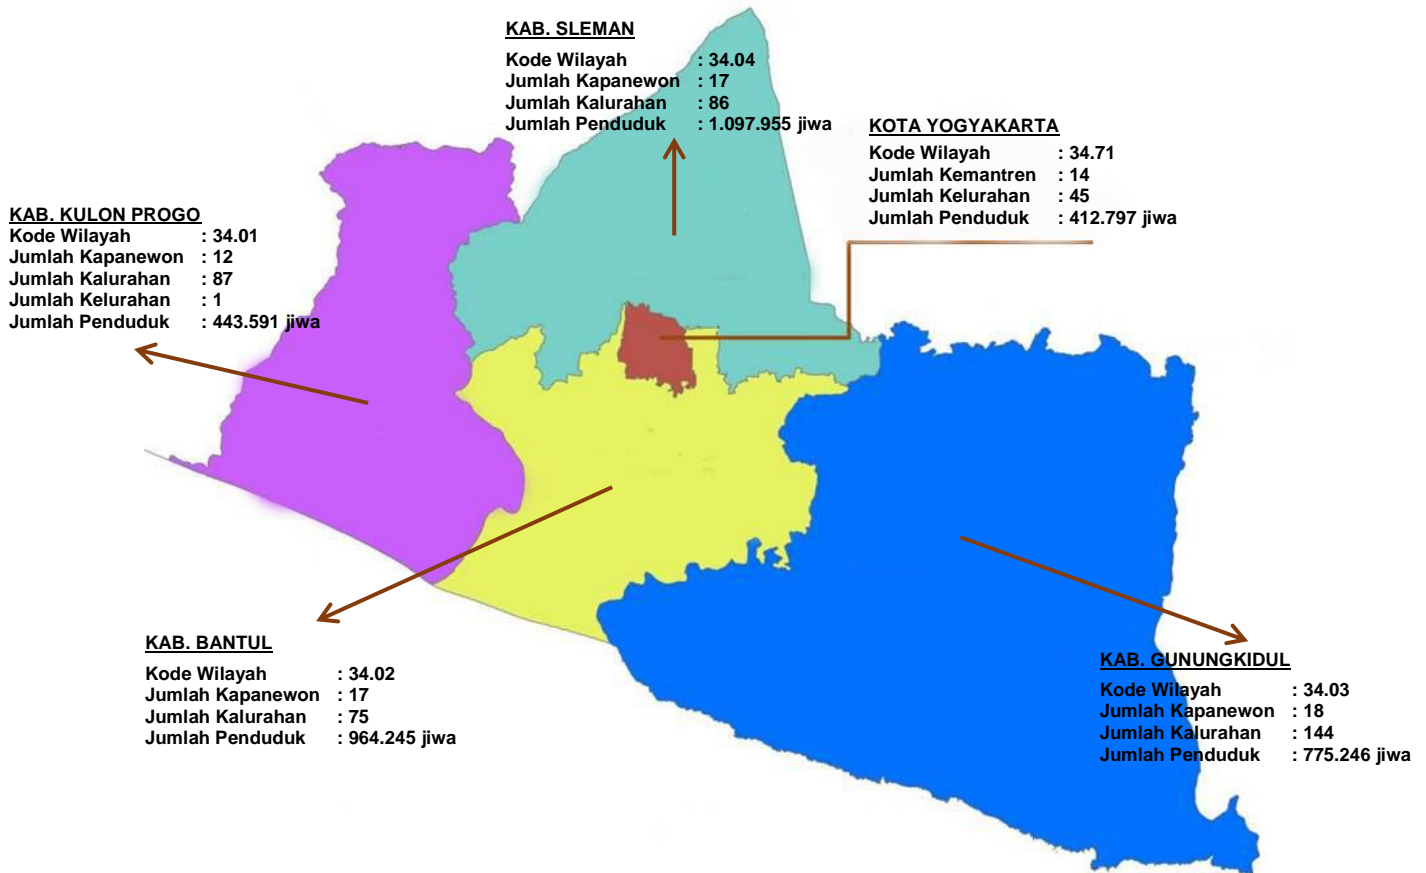

**KODE DAN DATA
WILAYAH ADMINISTRASI PEMERINTAHAN
DAERAH ISTIMEWA YOGYAKARTA
TAHUN 2023**

NO.	KODE	NAMA KOTA/ KABUPATEN	JUMLAH			JUMLAH		LUAS WILAYAH (Km²)	JUMLAH PENDUDUK (Jiwa)*
			KAPANEWON/ KEMANTREN	KALURAHAN/ KELURAHAN	PADUKUHAN / KAMPUNG	RT	RW		
(1)	(2)	(3)	(4)	(5)	(6)	(7)	(8)	(9)	(10)
1.	34.01	KULON PROGO	12	87 / 1	934 / -	4.475	1.849	577,224	443.591
2.	34.02	BANTUL	17	75 / -	933 / -	5.905	-	511,706	964.245
3.	34.03	GUNUNGKIDUL	18	144 / -	1.429 / -	6.822	1.492	1.475,147	775.246
4.	34.04	SLEMAN	17	86 / -	1.212 / -	7.556	2.934	573,749	1.097.955
5.	34.71	YOGYAKARTA	14	- / 45	- / 169	2.532	616	32,819	412.797
JUMLAH			78	392 / 46	4.677	27.290	6.891	3.170,645	3.693.833

Keterangan :

- Jumlah Penduduk Semester II Tahun 2023 bersumber Data Konsolidasi Bersih (DKB) Direktorat Jenderal Kependudukan Pencatatan Sipil Kementerian Dalam Negeri yang diolah oleh Bagian Adiminstrasi Kependudukan dan Catatan Sipil pada Biro Tata Pemerintahan Setda DIY
- Luas Wilayah berdasarkan Keputusan Menteri Dalam Negeri Nomor 100.1.1-6117 Tahun 2022 tentang Pemberian dan Pemutakhiran Kode, Data Wilayah Administrasi Pemerintahan, dan Pulau

PETA ADMINISTRASI DAERAH ISTIMEWA YOGYAKARTA