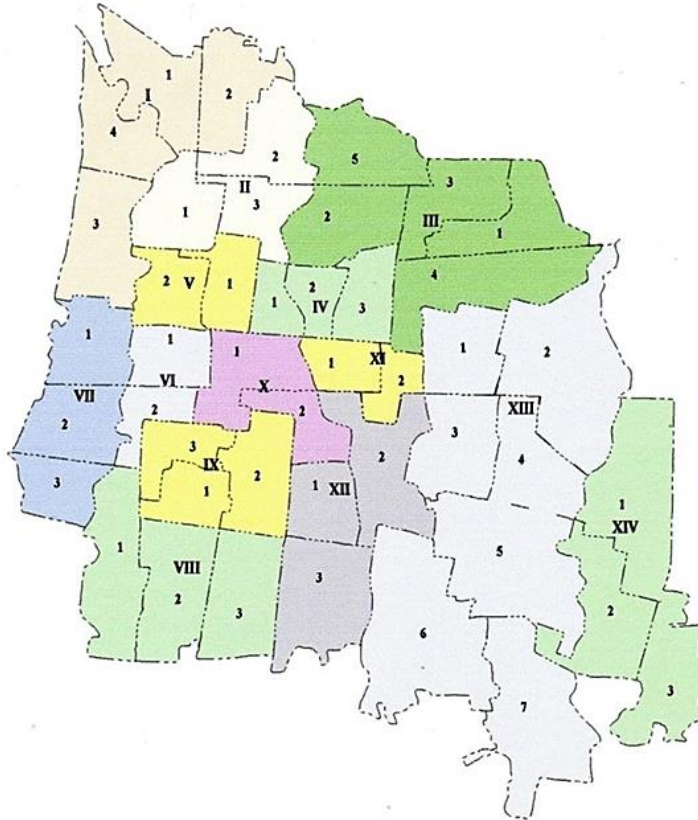

PEMBAGIAN DAERAH ADMINISTRASI KOTA YOGYAKARTA

I. KEMANTREN TEGALREJO

1. Kelurahan Kricak
2. Kelurahan Karangwaru
3. Kelurahan Tegalrejo
4. Kelurahan Bener

II. KEMANTREN JETIS

1. Kelurahan Bumijo
2. Kelurahan Cokrodiningratan
3. Kelurahan Gowongan

III. KEMANTREN GONDOKUSUMAN

1. Kelurahan Demangan
2. Kelurahan Kotabaru
3. Kelurahan Klitren
4. Kelurahan Baciro
5. Kelurahan Terban

IV. KEMANTREN DANUREJAN

1. Kelurahan Suryatmajan
2. Kelurahan Tegalpanggung
3. Kelurahan Bausasran

V. KEMANTREN GEDONGTENGEN

1. Kelurahan Sosromenduran
2. Kelurahan Pringgokusuman

VI. KEMANTREN NGAMPILAN

1. Kelurahan Ngampilan
2. Kelurahan Notoprajan

VII. KEMANTREN WIROBRAJAN

1. Kelurahan Pakuncen
2. Kelurahan Wirobrajan
3. Kelurahan Patangpuluhan

VIII. KEMANTREN MANTRIJEJON :

1. Kelurahan Gedongkiwo
2. Kelurahan Suryodiningratan
3. Kelurahan Mantrijejeran

IX. KEMANTREN KRATON :

1. Kelurahan Patehan
2. Kelurahan Panembahan
3. Kelurahan Kadipaten

X. KEMANTREN GONDOMANAN :

1. Kelurahan Ngupasan
2. Kelurahan Prawirodirjan

XI. KEMANTREN PAKUALAMAN :

1. Kelurahan Purwokinanti
2. Kelurahan Gunungketur

XII. KEMANTREN MERGANGSAN :

1. Kelurahan Keparakan
2. Kelurahan Wirogunan
3. Kelurahan Brontokusuman

XIII. KEMANTREN UMBULHARJO :

1. Kelurahan Semaki
2. Kelurahan Muja Muju
3. Kelurahan Tahunan
4. Kelurahan Warungboto
5. Kelurahan Pandeyan
6. Kelurahan Sorosutan
7. Kelurahan Giwangan

XIV. KEMANTREN KOTAGEDE :

1. Kelurahan Rejowinangun
2. Kelurahan Prenggan
3. Kelurahan Purbayan