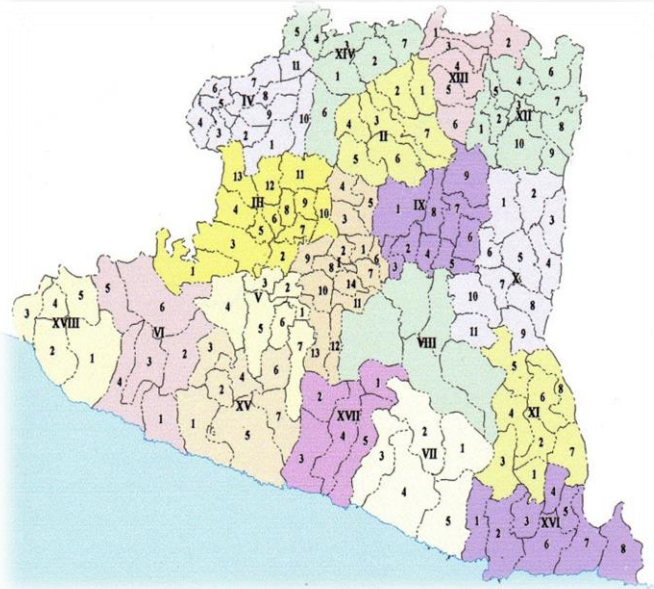

PEMBAGIAN DAERAH ADMINISTRASI KABUPATEN GUNUNGKIDUL

I. KECAMATAN WONOSARI

1. Desa Wonosari
2. Desa Kepek
3. Desa Piyaman
4. Desa Gari
5. Desa Karangtengah
6. Desa Selang
7. Desa Baleharjo
8. Desa Siraman
9. Desa Pututan
10. Desa Wareng
11. Desa Duwet
12. Desa Mulo
13. Desa Wunung
14. Desa Karangrejek

II. KECAMATAN NGLIPAR

1. Desa Natah
2. Desa Pihangrejo
3. Desa Kedungpoh
4. Desa Pengkol
5. Desa Kedungkeris
6. Desa Nglipar
7. Desa Katongan

III. KECAMATAN PLAYEN

1. Desa Banyusodo
2. Desa Plumbutan
3. Desa Bleberan
4. Desa Getas
5. Desa Dengok
6. Desa Ngunut
7. Desa Playen
8. Desa Ngawu
9. Desa Bandung
10. Desa Logandeng
11. Desa Gading
12. Desa Banaran
13. Desa Nglri

IV. KECAMATAN PATUK

1. Desa Bunder
2. Desa Beji
3. Desa Pengkok
4. Desa Semoyo
5. Desa Salam
6. Desa Patuk
7. Desa Ngoro-oro
8. Desa Nglanggeran
9. Desa Putat
10. Desa Nglegi
11. Desa Terbah

V. KECAMATAN PALIYAN

1. Desa Sodo
2. Desa Pampang
3. Desa Grogol
4. Desa Karangduwet
5. Desa Karangasem
6. Desa Mulusan
7. Desa Giring

VI. KECAMATAN PANGGANG

1. Desa Girikarto
2. Desa Girisekar
3. Desa Girimulyo
4. Desa Giriwungu
5. Desa Giriharjo
6. Desa Girisuko

VII. KECAMATAN TEPUS

1. Desa Giripanggung
2. Desa Sumberwungu
3. Desa Sidoharjo
4. Desa Tepus
5. Desa Purwodadi

VIII. KECAMATAN SEMANU

1. Desa Ngeposari
2. Desa Semanu
3. Desa Pacarejo
4. Desa Candirejo
5. Desa Dadapayu

X. KECAMATAN PONJONG

1. Desa Umbulrejo
2. Desa Sawahan
3. Desa Tambakromo
4. Desa Kenteng
5. Desa Sumbergiri
6. Desa Genjahan
7. Desa Ponjong
8. Desa Karangasem
9. Desa Bedoyo
10. Desa Sidorejo
11. Desa Gombang

XI. KECAMATAN RONGKOP

1. Desa Bohol
2. Desa Priombo
3. Desa Botodayaan
4. Desa Petir
5. Desa Pucanganom
6. Desa Semugih
7. Desa Melikan
8. Desa Karangwuni

XII. KECAMATAN SEMIN

1. Desa Kalitekek
2. Desa Kemejing
3. Desa Bulurejo
4. Desa Sumberejo
5. Desa Bendung
6. Desa Candirejo
7. Desa Rejosari
8. Desa Karangsari
9. Desa Pundungsari
10. Desa Semin

XIII. KECAMATAN NGAWEN

1. Desa Tancep
2. Desa Sambirejo
3. Desa Jurangrejo
4. Desa Kampung
5. Desa Beji
6. Desa Watusigar

XIV. KECAMATAN GEDANGSARI

1. Desa Hargomulyo
2. Desa Mertelu
3. Desa Watugajah
4. Desa Sampang
5. Desa Serut
6. Desa Ngalang
7. Desa Tegairejo

XV. KECAMATAN SAPTOSARI

1. Desa Krambilsawit
2. Desa Ngloro
3. Desa Jetis
4. Desa Kepek
5. Desa Kanigoro
6. Desa Monggol
7. Desa Planjan

XVI. KECAMATAN GIRISUBO

1. Desa Balong
2. Desa Jepitu
3. Desa Karangawen
4. Desa Nglindur
5. Desa Jerukwudel
6. Desa Tileng
7. Desa Pucung
8. Desa Songbanyu

XVII. KECAMATAN TANJUNGSARI

1. Desa Hargosari
2. Desa Kemiri
3. Desa Kemedang
4. Desa Banjarejo
5. Desa Ngestirejo

XVIII. KECAMATAN PURWOSARI

1. Desa Giripurwo
2. Desa Giricahyo
3. Desa Girijati
4. Desa Giriasih
5. Desa Giritirto