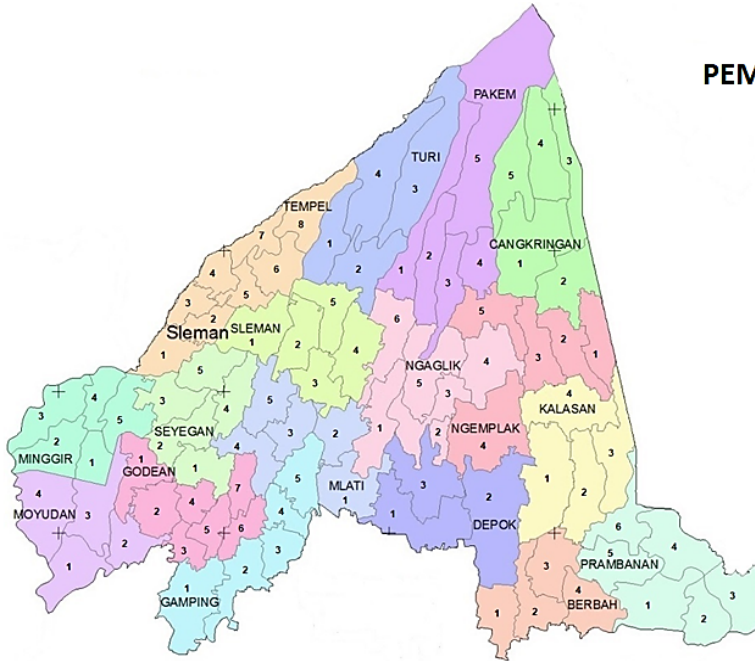

PEMBAGIAN DAERAH ADMINISTRASI KABUPATEN SLEMAN

I. KAPANEWON GAMPING

1. Kalurahan Balecatar
2. Kalurahan Ambarketawang
3. Kalurahan Banyuraden
4. Kalurahan Nogotirto
5. Kalurahan Trihanggo

II. KAPANEWON GODEAN

1. Kalurahan Sidorejo
2. Kalurahan Sidoluhur
3. Kalurahan Sidomulyo
4. Kalurahan Sidoagung
5. Kalurahan Sidokarto
6. Kalurahan Sidoarum
7. Kalurahan Sidomoyo

III. KAPANEWON MOYUDAN

1. Kalurahan Sumberahayu
2. Kalurahan Sumbersari
3. Kalurahan Sumberagung
4. Kalurahan Sumberarum

IV. KAPANEWON MINGGIR

1. Kalurahan Sendangarum
2. Kalurahan Sendangmulyo
3. Kalurahan Sendangagung
4. Kalurahan Sendangsari
5. Kalurahan Sendangrejo

V. KAPANEWON SEYEGAN

1. Kalurahan Margoluwih
2. Kalurahan Margodadi
3. Kalurahan Margokaton
4. Kalurahan Margomulyo
5. Kalurahan Margoagung

VI. KAPANEWON MLATI

1. Kalurahan Sinduadi
2. Kalurahan Sendangadi
3. Kalurahan Tlogoadi
4. Kalurahan Tirtoadi
5. Kalurahan Sumberadi

VII. KAPANEWON DEPOK

1. Kalurahan Caturtunggal
2. Kalurahan Maguwoharjo
3. Kalurahan Condongcatar

VIII. KAPANEWON BERBAH

1. Kalurahan Sendangtirto
2. Kalurahan Tegaltirto
3. Kalurahan Kalitirto
4. Kalurahan Jogotirto

IX. KAPANEWON PRAMBANAN

1. Kalurahan Sumberharjo
2. Kalurahan Wukirharjo
3. Kalurahan Gayamharjo
4. Kalurahan Sambirejo
5. Kalurahan Madurejo
6. Kalurahan Bokoharjo

X. KAPANEWON KALASAN

1. Kalurahan Purwomartani
2. Kalurahan Tirtomartani
3. Kalurahan Tamanmartani
4. Kalurahan Selomartani

XI. KAPANEWON NGEEMPLAK

1. Kalurahan Sindumartani
2. Kalurahan Bimomartani
3. Kalurahan Widodomartani
4. Kalurahan Wedomartani
5. Kalurahan Umbulmartani

XII. KAPANEWON NGAGLIK

1. Kalurahan Sariharjo
2. Kalurahan Minomartani
3. Kalurahan Sinduharjo
4. Kalurahan Sukoharjo
5. Kalurahan Sardonoarjo
6. Kalurahan Donoharjo

XIII. KAPANEWON SLEMAN

1. Kalurahan Caturharjo
2. Kalurahan Triharjo
3. Kalurahan Tridadi
4. Kalurahan Pandowoharjo
5. Kalurahan Trimulyo

XIV. KAPANEWON TEMPEL

1. Kalurahan Banyurejo
2. Kalurahan Tambakrejo
3. Kalurahan Sumberrejo
4. Kalurahan Pondokrejo
5. Kalurahan Mororejo
6. Kalurahan Margorejo
7. Kalurahan Lumbungrejo
8. Kalurahan Merdikorejo

XV. KAPANEWON TURI

1. Kalurahan Bangunkerto
2. Kalurahan Donokerto
3. Kalurahan Girikerto
4. Kalurahan Wonokerto

XVI. KAPANEWON PAKEM

1. Kalurahan Puwobinangun
2. Kalurahan Candibinangun
3. Kalurahan Harjobinangun
4. Kalurahan Pakembinangun
5. Kalurahan Hargobinangun

XVII. KAPANEWON CANGKRINGAN

1. Kalurahan Argomulyo
2. Kalurahan Wukirsari
3. Kalurahan Glagaharjo
4. Kalurahan Kepuharjo
5. Kalurahan Umbulharjo